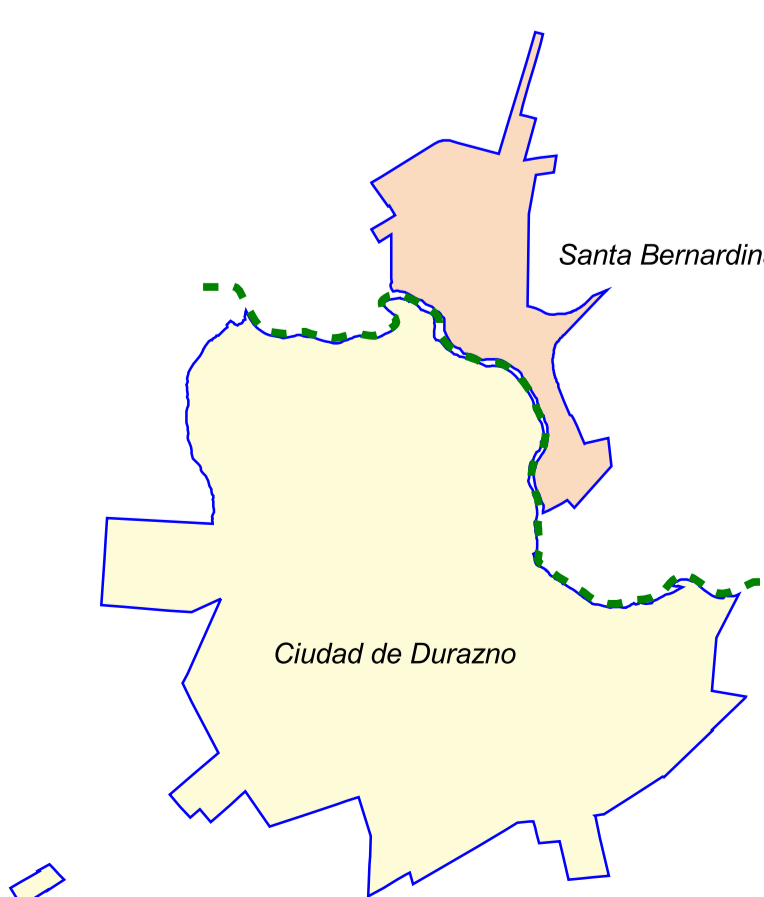

REFERENCIAS

- Servicios Generales**
- OSE
 - UTE
 - Serv. de Salud
 - Intendencia/Junta Local
 - Policia/Bomberos
 - Centros de Enseñanza
 - Cementerio
 - Iglesia/Templo
 - Centros de Deportes
 - Mojón Km.
 - Constr. Notable
- Límites**
- Límite de Sección Censal
 - Límite de Segmento Censal
 - Zona Censal
 - Ríos, arroyos y cañadas
 - Vías Férreas
 - Límites Visuales
 - Asentamientos Irregulares (Relevamiento 2006)
 - Asentamientos Irregulares (Menor a 10 viviendas)
 - Plazas y Canteros

INSTITUTO NACIONAL DE ESTADÍSTICA		División Servicios Técnicos - Unidad de Cartografía	
Departamento	Localidad	Ciudad de Durazno y Santa Bernardina	
DURAZNO			
CÓDIGOS CENSALES			
Departamento	Localidades	Sección	
06	220 - Durazno 724 - Santa Bernardina	1 y 2	
Fecha de ACTUALIZACIÓN CARTOGRÁFICA		Julio, 2004	Lámina 1de1
Escala		0 100 200 300 Meters	Fecha de IMPRESIÓN
		1:10000	Agosto, 2005