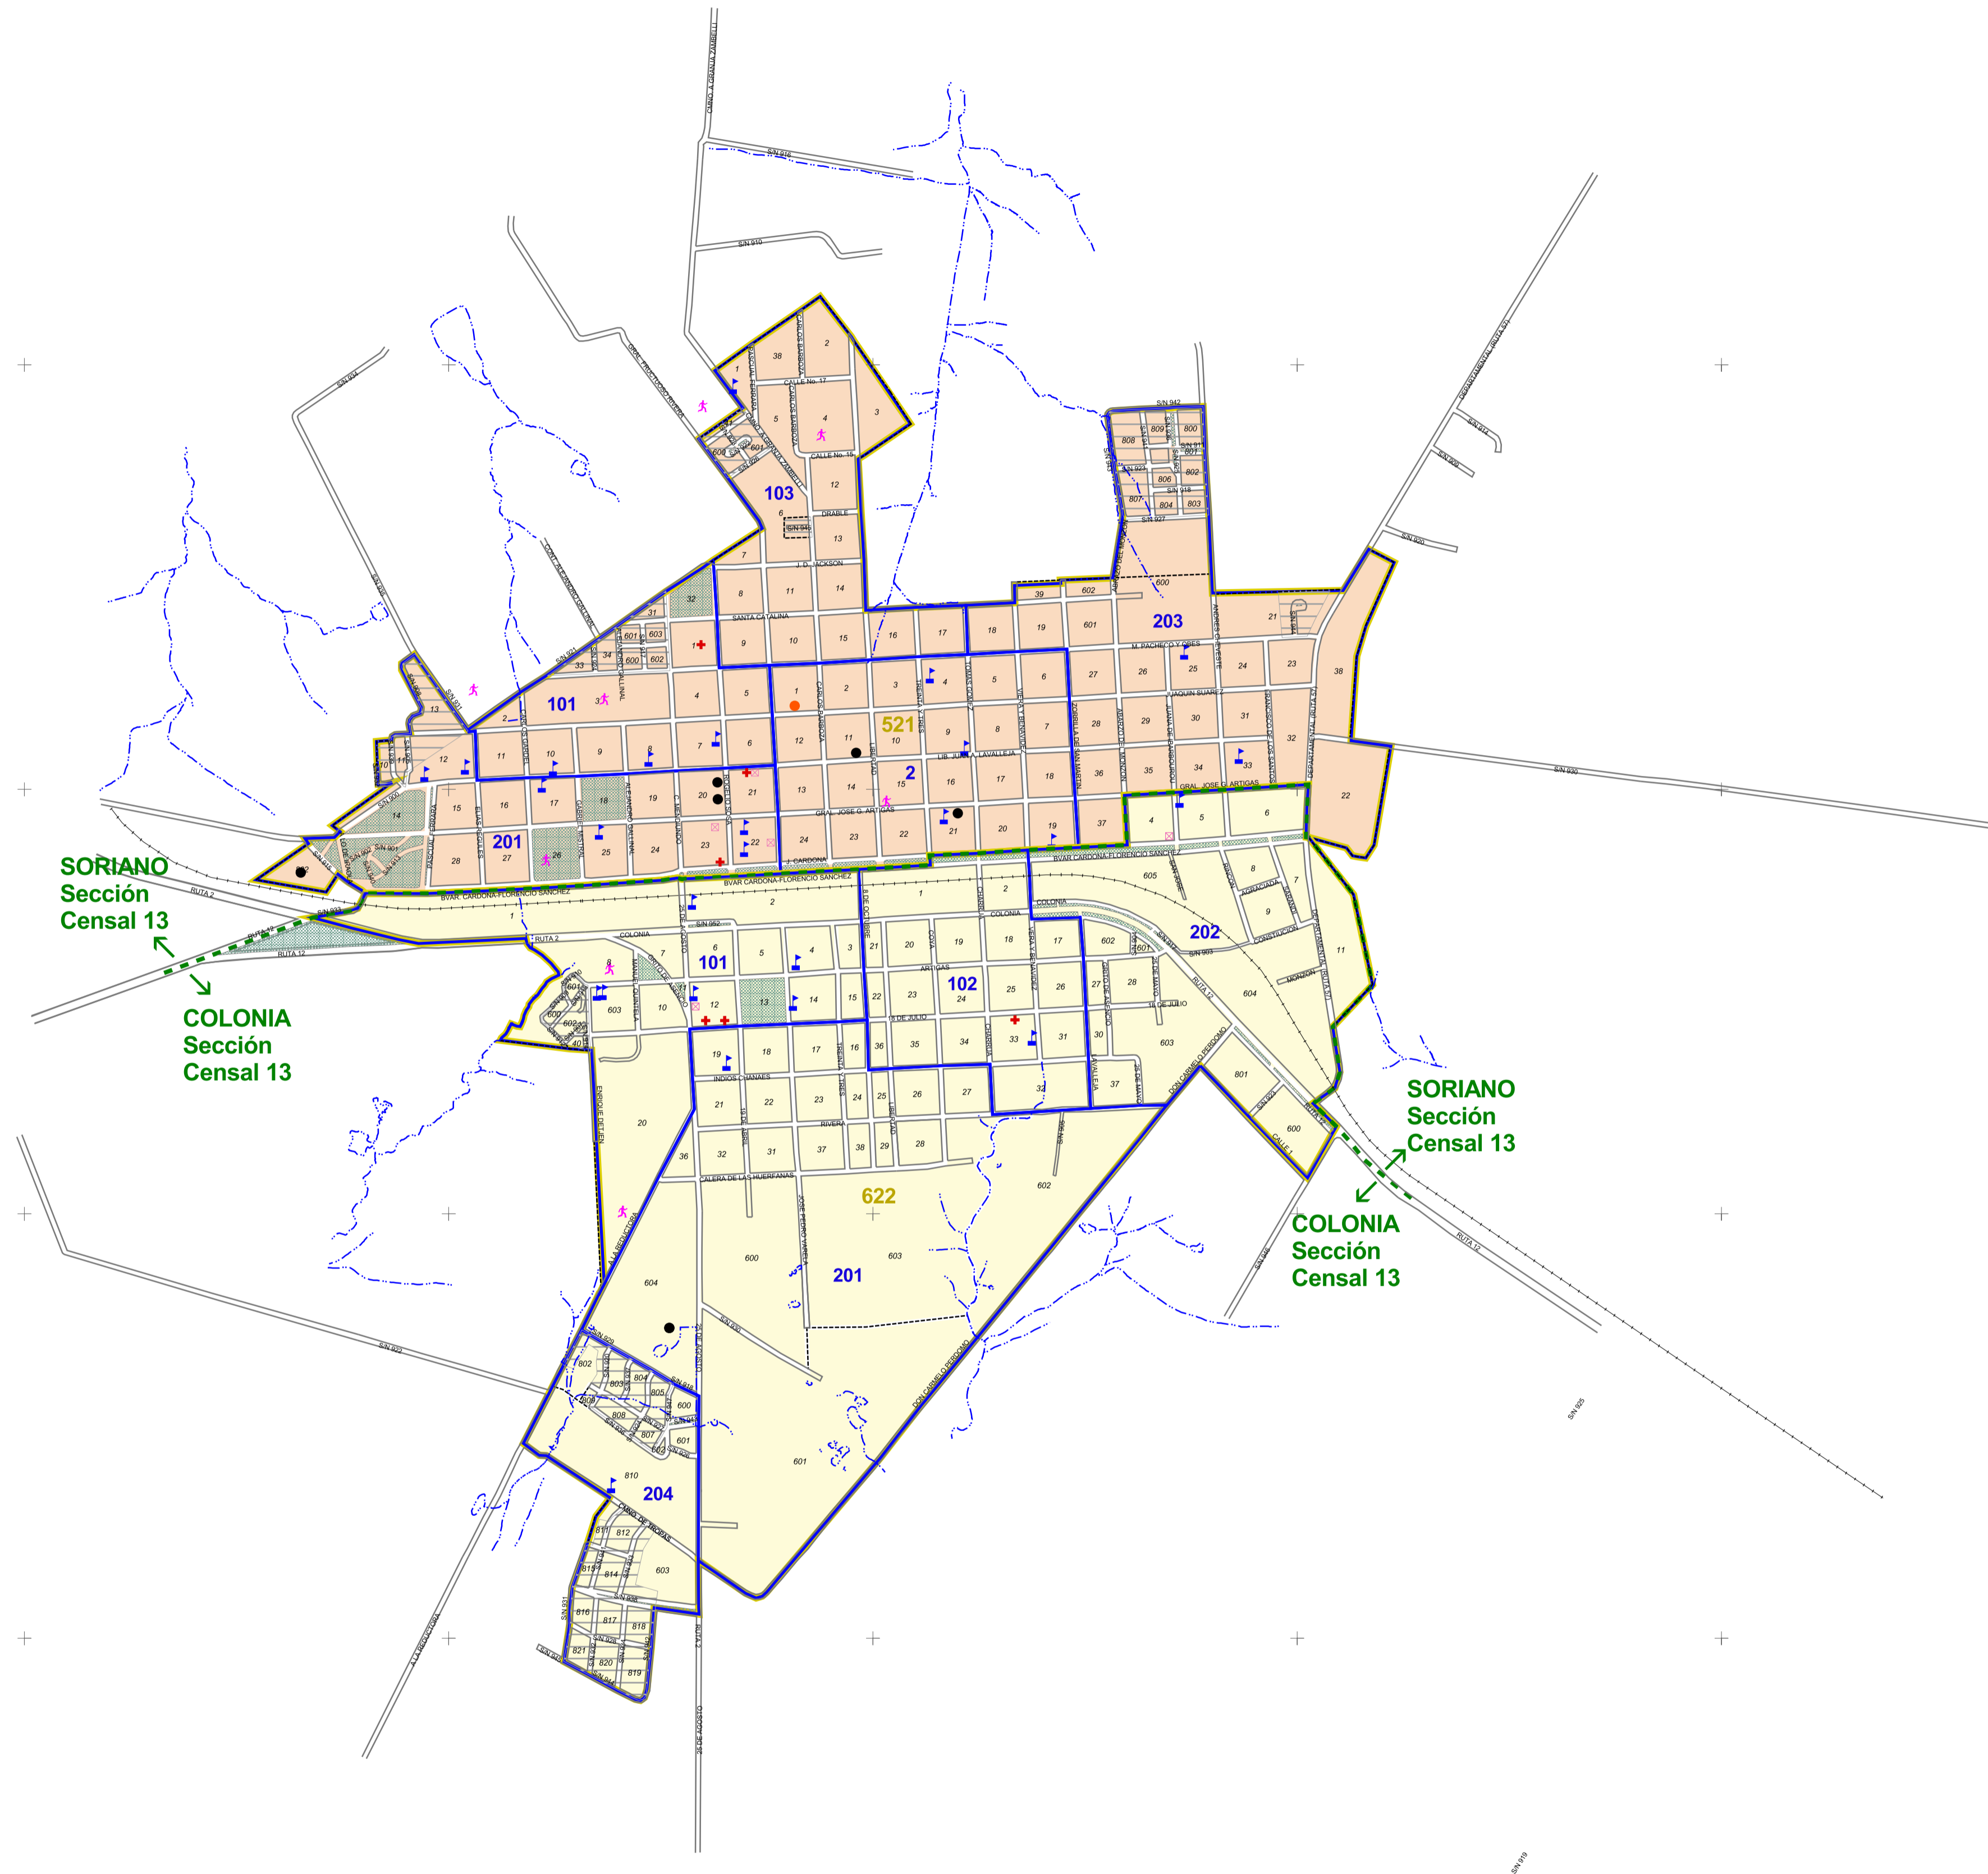

REFERENCIAS

Localidades  
622 Florencio Sánchez  
521 Cardona  
Secciones Censales  
13 de Colonia  
13 de Soriano

- CARTOGRAFÍA**
- Manzanas
  - Limites Visuales
  - Vías Férreas
  - Hidrografía
  - Limite de Sección Censal
  - Limite de Segmento Censal
  - Plazas y Canteros
  - Conj. Habitacionales
  - Asentamientos Irregulares
  - Zona Censal
- SERVICIOS**
- Servicios Generales
  - Enseñanza y Servicios Culturales
  - Servicios Asistenciales
  - Servicios Recreativos
  - Otros Servicios
  - Otras Referencias

SORIANO Sección Censal 13

COLONIA Sección Censal 13

SORIANO Sección Censal 13

COLONIA Sección Censal 13

**INFORMACIÓN**

Sistema de Referencia: WGS 84  
 Sistema de Proyección: Universal Transversa de Mercator  
 Cuadrícula: Cada 1.000 m. UTM ZONA 21 S  
 Actualización: Verificación Cartográfica Censos 2011 e imágenes Google Earth  
 Fecha de Impresión: Diciembre, 2011